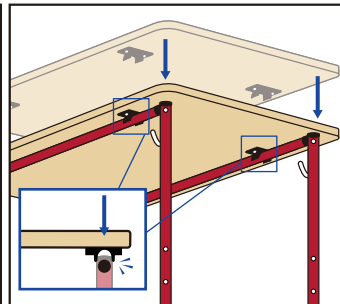

## ご使用上の注意

この注意を無視して誤った組み立て方や使い方をすると、事故やケガといった人的傷害、または物的傷害の発生が想定される内容を表しています。

- 組み立て、収納時には、安全の為手袋を着用し、無理に力を加えたり、指や手をはさまないように注意してください。
- お子様に組み立てをさせないでください。万一、お子様が組み立てる場合は必ず大人の方が付き添い、十分注意してください。
- テーブルの上に乳幼児や小さなお子様を寝かせる、座らせる等の行為は大変危険です。絶対に行わないでください。
- 地盤のしっかりとした平らな場所で使用してください。傾斜地では使用しないでください。
- テーブルの上に座ったり、乗ったりする行為は大変危険です。絶対に行わないでください。
- 物を載せたままのテーブル移動は破損の原因になりますので行わないでください。
- フレームの開閉時に砂やほこりが付着していると塗装を傷める原因になります。乾拭きするなど砂やほこりを取り除いてからフレームの組み立て、収納を行って下さい。
- テーブルをまな板として使用しないでください。
- 加熱したなべ、やかん等を直接置かないでください。
- ご使用状況により、反りや歪み、割れが発生する可能性があります。直射日光にあたる場所での長時間のご使用はお控えください。
- 雨天時に水滴の当たる場所に長時間放置したり、長時間水分と接触した場合、天板やフレームの内部に水分が浸透し、シミや変色、反りやカビ発生の原因となりますので、注意してください。
- テーブルの運搬時は十分ご注意ください。テーブルの金属部分に衝撃を与えると変形し、開閉に支障が出ますので取り扱いには十分注意してください。
- 開閉作業は適切な方法でゆっくりと行ってください。勢よく開閉すると、天板金具、足金具に負担がかかり破損の原因になります。
- 天板に耐荷重以上の物を載せないでください。破損や変形の原因になります。
- 商品の特性上、鋭利な箇所がございますので、組み立て・収納時及び使用時にはケガをしないよう、十分に注意してください。
- 薪バッグは用途外の使用や、耐荷重を超えたものの運搬、振り回すなど乱暴に扱くと破損する恐れがありますので十分に注意してください。
- 薪バッグは雨などの水濡れにより、シミや変色、カビ発生の原因となります。濡れた場合は速やかに柔らかい布で押さえるようにして拭き、よく乾燥させてください。

## 組み立て方法

**Step 1**  
脚を矢印の方向に広げます。

**Step 2**  
脚を立てて固定します。

**Step 3**  
天板を脚にはめ込みます。

**Step 4**  
薪バッグを脚のフックに引っ掛ける。